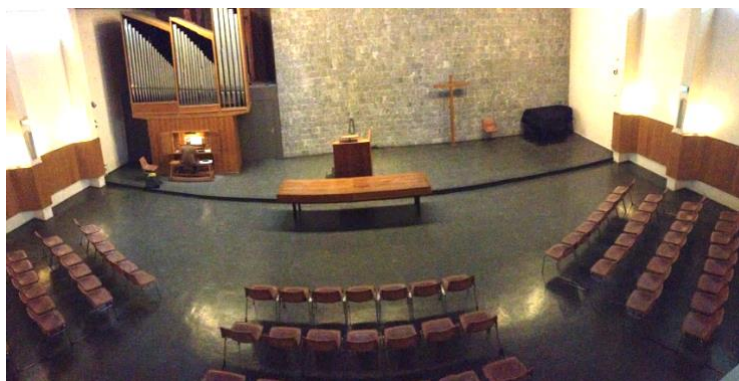

Une salle pour vos évènements musicaux

Une capacité d'accueil de 180 places

Une excellente acoustique

Une tribune de 60 places

Un orgue Koenig
Deux claviers
et pédalier

Un piano
Kawai

À l'église protestante unie d'Auteuil 53 rue Erlanger Paris 16^e